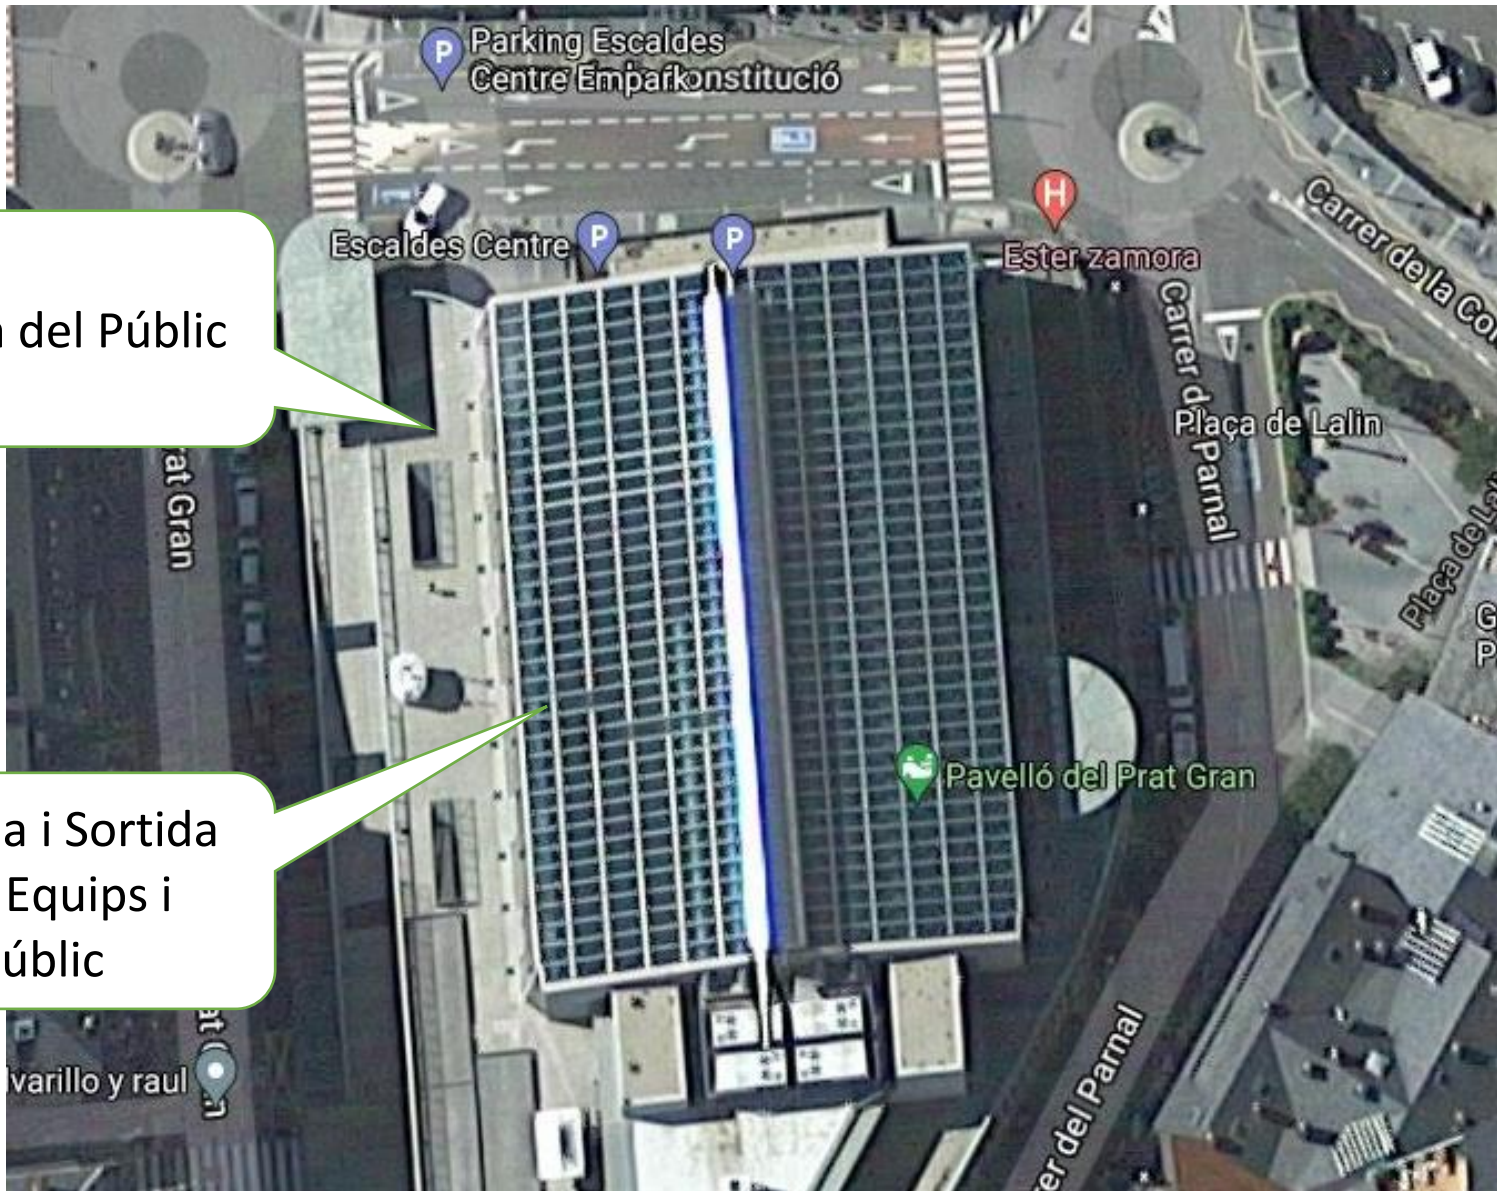

TIM21 Voley Xperience

Accessos al Pavelló del Prat Gran d'Escaldes Engordany

Sortida del Públic

Entrada i Sortida
dels Equips i
Públic